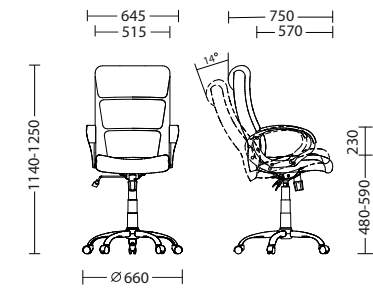

Регулируемая высота сидения
| Регульована висота сидіння
| Seat height adjustment

База | База | Base
CHR68
Металлическая хромированная
| Металева хромована
| Metal chromium plated

НОВИНКА | NOBINKA | NEW

ГАБАРИТЫ | ГАБАРИТИ | DIMENSIONS

DELTA Tilt CHR68

Габариты упаковки
| Габарити упаковки
| Package size
790 x 380 x 630 mm

Шт. в упаковке
| Шт. в упаковці
| Pcs per package
1

ОТДЕЛОЧНЫЕ МАТЕРИАЛЫ | ОЗДОБЛЮВАЛЬНІ МАТЕРІАЛИ | FINISHES