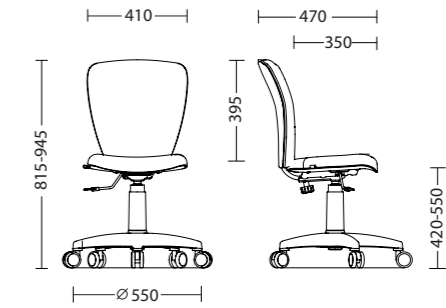

База | База | Base  
PL55 white  
Пластиковая | Пластикова | Plastic

Регулируемая высота сидения  
| Регульована висота сидіння  
| Seat height adjustment

★ POLLY GTS white PL55 CM 04

★ POLLY GTS white PL55 CM 01

## ГАБАРИТЫ | ГАБАРИТИ | DIMENSIONS

★ POLLY GTS PL55

Габариты упаковки | Габарити упаковки | Package size  
530 x 510 x 250 mm

Шт. в упаковке | Шт. в упаковці | Pcs per package  
1