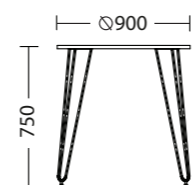

Столешница | Стільниця | Tabletop
ДСП | ДСП | Chipboard,
18 mm

Кромка ПВХ | Кромка ПВХ
| PVC edge banding, 2 mm

Доступные размеры столешниц
| Доступні розміри стільниць
| Available tabletop sizes
1200 x 800 mm
1100 x 700 mm
Ø 900 mm

Труба | Труба | Pipe
10 mm

Регулируемые ножки
| Регульовані ніжки
| Adjustable legs

ALLER black (18) 1200 x 800
ЧЕРНЫЙ / ДУБ КАМЕННЫЙ

ALLER black (18) Ø 900 ДУБ НАГАНО

ALLER chrome (18) 1200 x 800
БЕРЕЗА СНЕЖНАЯ

ГАБАРИТЫ | ГАБАРИТЫ | DIMENSIONS

ALLER (18) 1200x800

ALLER (18) 1100x700

ALLER (18) D900

Габариты упаковок столешниц | Габариты упаковок стільниць
| Tabletop package sizes

1206 x 806 x 24 mm
1106 x 706 x 24 mm
D906 x 24 mm

Шт. в упаковке | Шт. в упаковці | Pcs per package
1

Габариты упаковки | Габариты упаковки | Package size
Основание стола | Основа стола | Table base
KHC ALLER chrome/black/white/alu/antr

235 x 775 x 160 mm