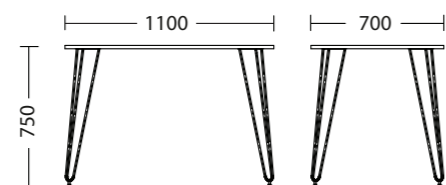

Столешница | Стільниця | Tabletop
ДСП | ДСП | Chipboard,
18 mm

Кромка ПВХ | Кромка ПВХ
| PVC edge banding, 2 mm

Доступные размеры столешниц
| Доступні розміри стільниць
| Available tabletop sizes
1200 x 800 mm
1100 x 700 mm
Ø 900 mm

Труба | Труба | Pipe
10 mm

Регулируемые ножки
| Регульовані ніжки
| Adjustable legs

ALLER black (18) 1200 x 800
ЧЕРНЫЙ / ДУБ КАМЕННЫЙ

ALLER black (18) Ø 900 ДУБ НАГАНО

ALLER chrome (18) 1200 x 800
БЕРЕЗА СНЕЖНАЯ

ГАБАРИТЫ | ГАБАРИТЫ | DIMENSIONS

ALLER (18) 1200x800

ALLER (18) 1100x700

ALLER (18) D900

Габариты упаковок столешниц | Габариты упаковок стільниць
| Tabletop package sizes

1206 x 806 x 24 mm
1106 x 706 x 24 mm
D906 x 24 mm

Шт. в упаковке | Шт. в упаковці | Pcs per package
1

Габариты упаковки | Габариты упаковки | Package size
Основание стола | Основа стола | Table base
KHC ALLER chrome/black/white/alu/antr

235 x 775 x 160 mm