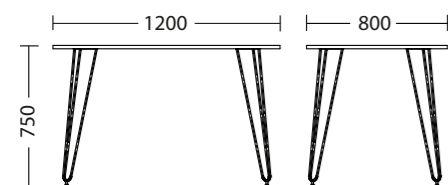

Столешница | Стільниця | Tabletop
ДСП | ДСП | Chipboard,
18 mm

Кромка ПВХ | Кромка ПВХ
| PVC edge banding, 2 mm

Доступные размеры столешниц
| Доступні розміри стільниць
| Available tabletop sizes
1200 x 800 mm
1100 x 700 mm
Ø 900 mm

Труба | Труба | Pipe
10 mm

Регулируемые ножки
| Регульовані ніжки
| Adjustable legs

ALLER black (18) 1200 x 800
ЧЕРНЫЙ / ДУБ КАМЕННЫЙ

ALLER black (18) Ø 900 ДУБ НАГАНО

ALLER chrome (18) 1200 x 800
БЕРЕЗА СНЕЖНАЯ

ГАБАРИТЫ | ГАБАРИТЫ | DIMENSIONS

ALLER (18) 1200x800

ALLER (18) 1100x700

ALLER (18) D900

Габариты упаковок столешниц | Габариты упаковок стільниць
| Tabletop package sizes

1206 x 806 x 24 mm
1106 x 706 x 24 mm
D906 x 24 mm

Шт. в упаковке | Шт. в упаковці | Pcs per package
1

Габариты упаковки | Габариты упаковки | Package size
Основание стола | Основа стола | Table base
KHC ALLER chrome/black/white/alu/antr

235 x 775 x 160 mm